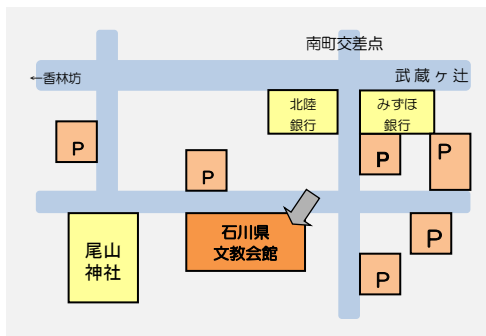

★今年度より初級が1講座増えました

※駐車場はありません。

※周辺のコインパーキングをご利用ください。

※バス停「南町・尾山神社前」から徒歩2分

講師紹介

コンソルボ先生

グラッシ先生

ローディー先生