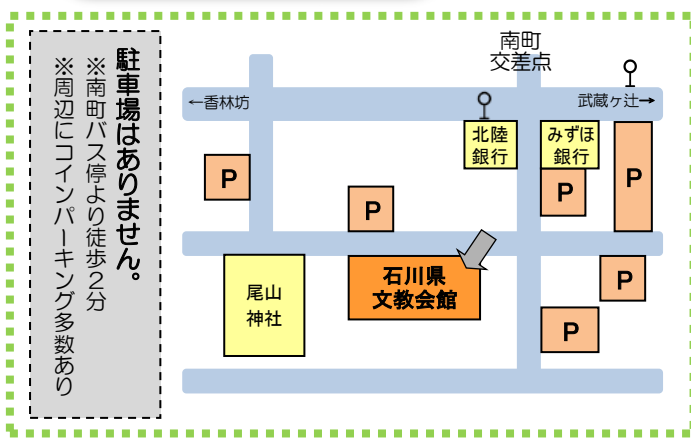

**Interesting!!
The teacher is great!!**
 教材は、様々なトピックスを扱い
 写真も美しく楽しみです♡

즐거워
(楽しいよ)

一起是什
(一緒にどうですか)

★本講座は
石川県民大学校の登録講座です。

●お問い合わせ・お申し込み●
 (公財)石川県文教会館 事業課
 TEL 076-262-7311
 〒920-0918
 金沢市尾山町10番5号